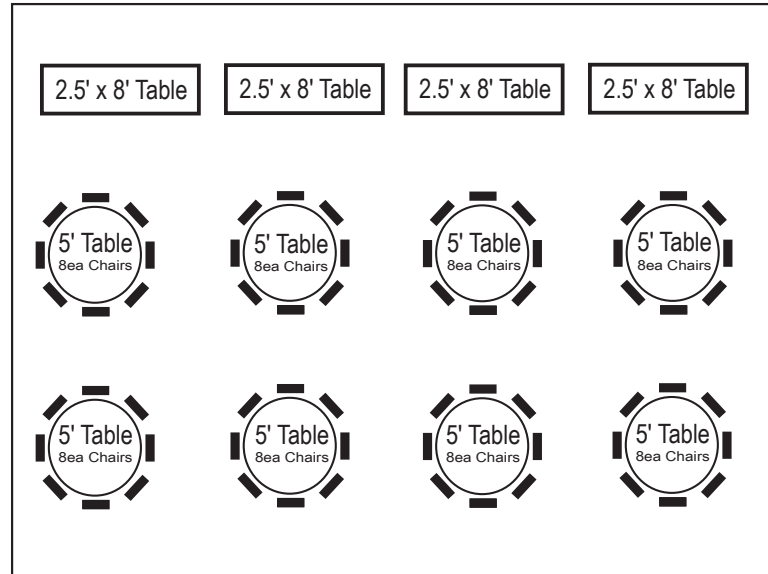

30' x 40'

1200 sq ft

scale **1" = 10'**