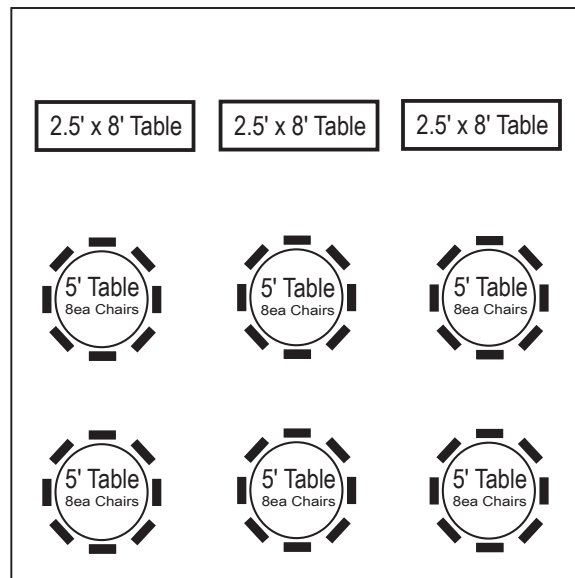

30' x 30'

900 sq ft

scale **1" = 10'**