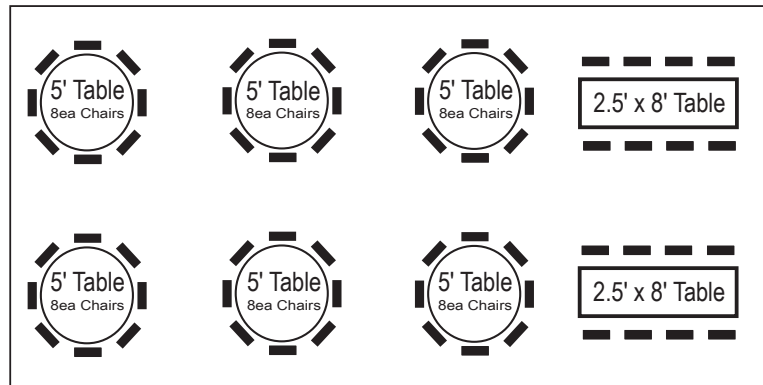

20' x 40'

800 sq ft

scale **1" = 10'**